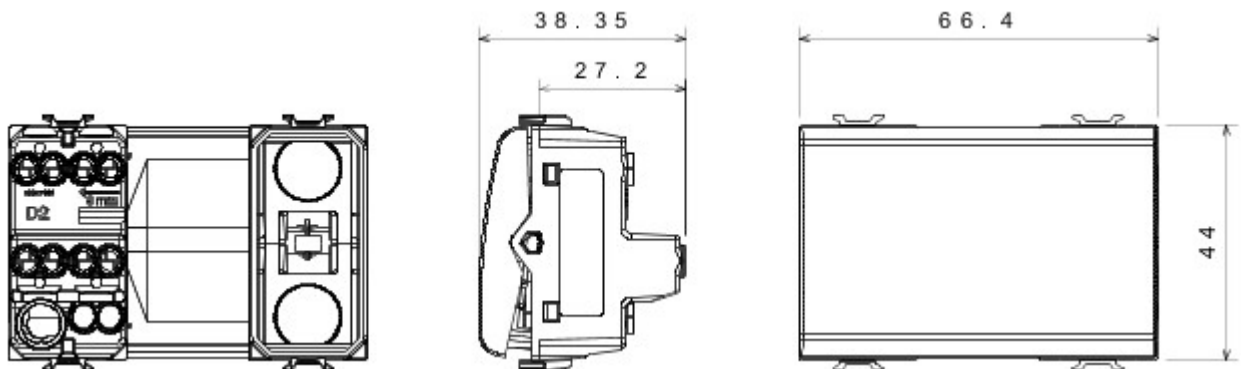

DIMENSIONAL

TECHNICAL SYMBOLOGY

STANDARDS/APPROVALS