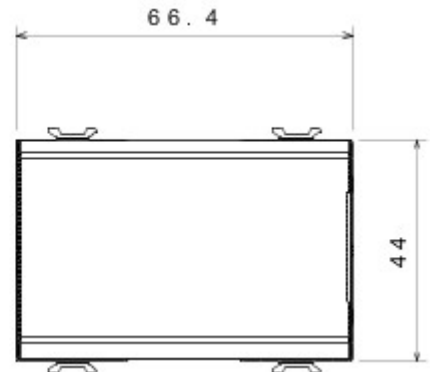

DIMENSIONAL

TECHNICAL SYMBOLOGY

STANDARDS/APPROVALS