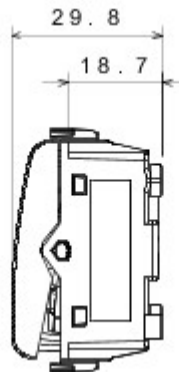

DIMENSIONAL