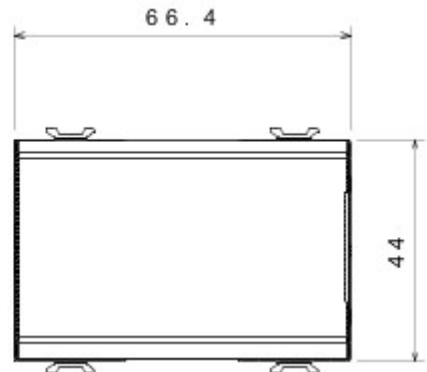

DIMENSIONAL

TECHNICAL SYMBOLOGY

STANDARDS/APPROVALS

GEWISS S.p.A. Via A. Volta, 1
24069 Cenate Sotto - Bergamo - Italy
tel. +39 035 94 61 11 fax +39 035 94 69 09

www.gewiss.com
sat@gewiss.com
Last update 30/04/2024

Data, measures, designs and pictures are shown only as informative purposes, and could be changed without previous notice