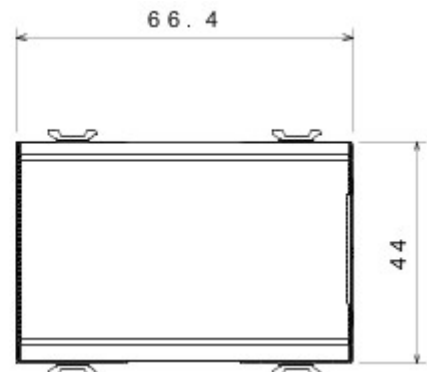

DIMENSIONAL

TECHNICAL SYMBOLOGY

STANDARDS/APPROVALS