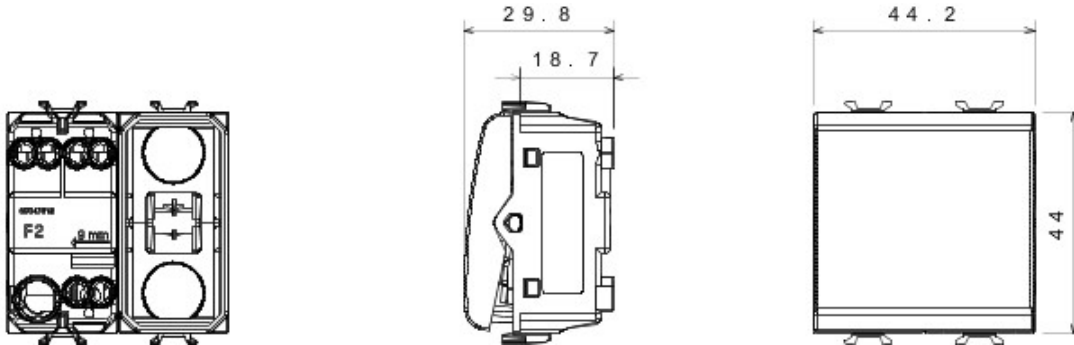

DIMENSIONAL

TECHNICAL SYMBOLOGY

STANDARDS/APPROVALS