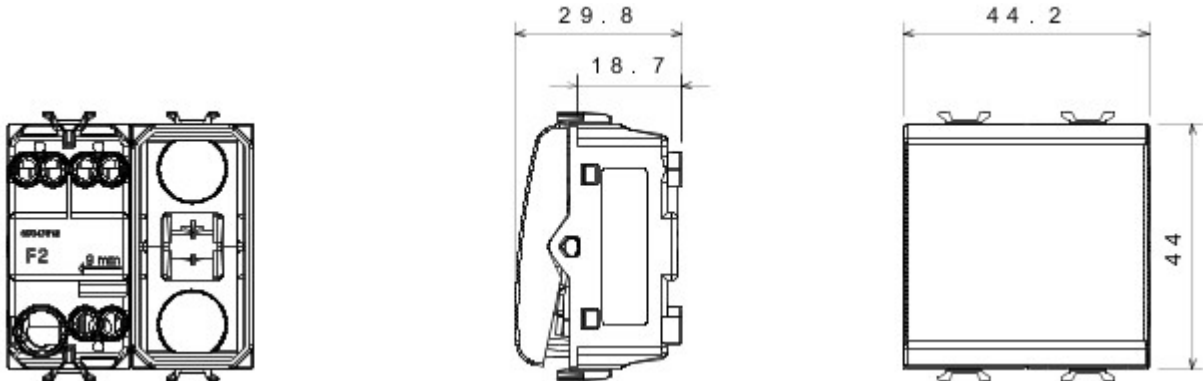

DIMENSIONAL

TECHNICAL SYMBOLOGY

STANDARDS/APPROVALS