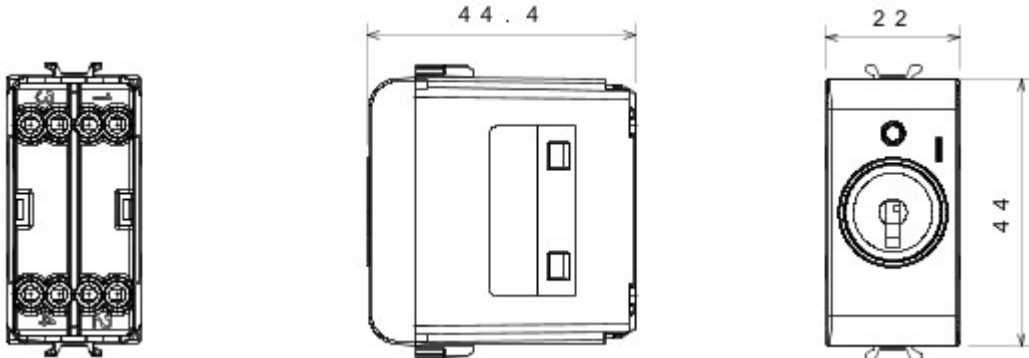

DIMENSIONAL

TECHNICAL SYMBOLOGY

STANDARDS/APPROVALS