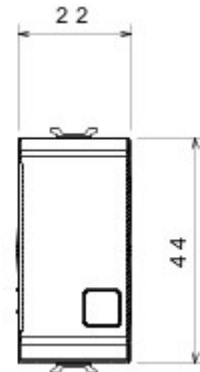

Categorie	Tweewegschakelaar	Knop	Met vervangbare neutrale lens
Kleur	Glossy Titanium	Omschrijving	1P - 16AX verlicht
Spanning	250 V AC	Standaard	EN 60669-1
Bestendigheid bij testspanning	2000 V bij 50 Hz gedurende 1 minuut	Rated power of 230V LED lamps	200 W
Isolatieweerstand	> 5 MOhm	Aansluitklemmen voor bekabeling	Met schroef
Verlengd bedrijf (aantal positiewijzigingen)	40.000 bij In 250 V AC $\cos\phi=0,6$	Thermospinning met kogel	125 °C
Gloeidraadproef	850 °C	Klemgreep op kabeltractie	> 50 N
Aanspanvermogen aansluitklem flexibele kabels (mm <sup>2</sup> )	min. 0,75 - max. 2x4	Aanspanvermogen aansluitklem starre kabels (mm <sup>2</sup> )	min. 0,5 - max. 2x2,5
Aantal modules	1	Materiaal	Technopolymeer
Electrocod	0130		

### DIMENSIONAL