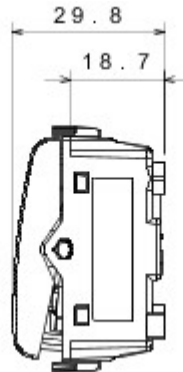

Categorie	Tweewegschakelaar	Knop	Met vervangbare neutrale lens
Kleur	Glossy Titanium	Omschrijving	1P - 16AX verlicht
Spanning	250 V AC	Standaard	EN 60669-1
Bestendigheid bij testspanning	2000 V bij 50 Hz gedurende 1 minuut	Rated power of 230V LED lamps	200 W
Isolatieweerstand	> 5 MOhm	Aansluitklemmen voor bekabeling	Met schroef
Verlengd bedrijf (aantal positiewijzigingen)	40.000 bij In 250 V AC $\cos\phi=0,6$	Thermospinning met kogel	125 °C
Gloeidraadproef	850 °C	Klemgreep op kabeltractie	> 50 N
Aanspanvermogen aansluitklem flexibele kabels (mm <sup>2</sup> )	min. 0,75 - max. 2x4	Aanspanvermogen aansluitklem starre kabels (mm <sup>2</sup> )	min. 0,5 - max. 2x2,5
Aantal modules	1	Materiaal	Technopolymeer
Electrocod	0130		

### DIMENSIONAL