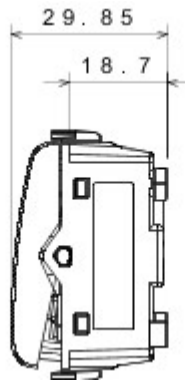

DIMENSIONAL