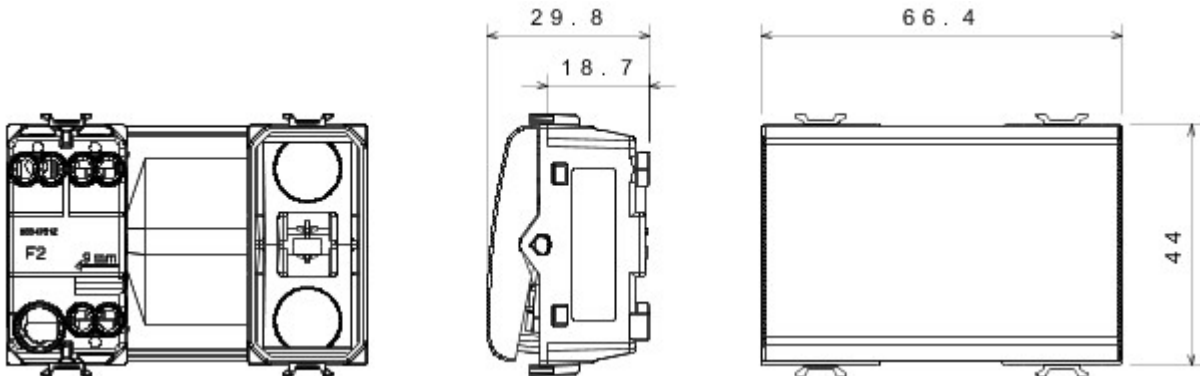

DIMENSIONAL

TECHNICAL SYMBOLOGY

STANDARDS/APPROVALS

GEWISS S.p.A. Via A. Volta, 1
24069 Cenate Sotto - Bergamo - Italy
tel. +39 035 94 61 11 fax +39 035 94 69 09

www.gewiss.com
sat@gewiss.com
Last update 30/04/2024

Data, measures, designs and pictures are shown only as informative purposes, and could be changed without previous notice