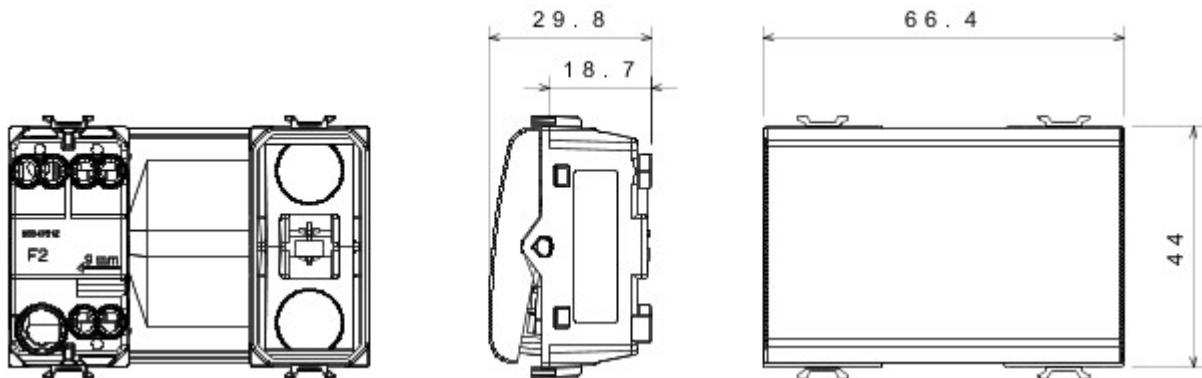

DIMENSIONAL

TECHNICAL SYMBOLOGY

STANDARDS/APPROVALS