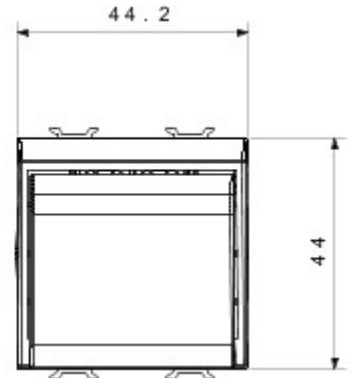

DIMENSIONAL

TECHNICAL SYMBOLOGY

STANDARDS/APPROVALS