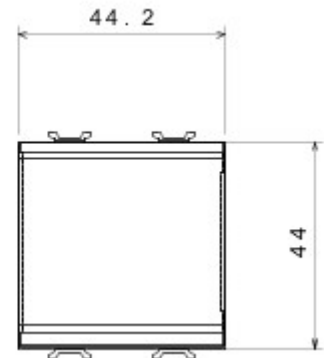

DIMENSIONAL

TECHNICAL SYMBOLOGY

STANDARDS/APPROVALS