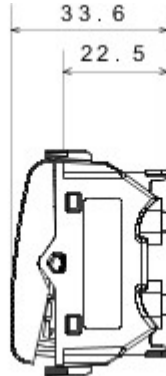

DIMENSIONAL