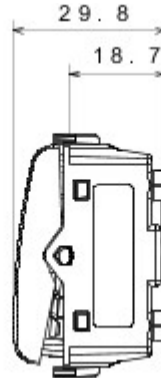

DIMENSIONAL