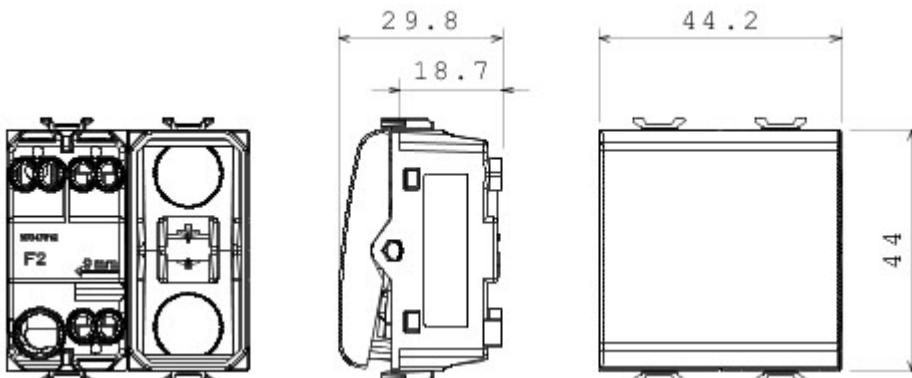

DIMENSIONAL

TECHNICAL SYMBOLOGY

STANDARDS/APPROVALS

GEWISS S.p.A. Via A. Volta, 1
24069 Cenate Sotto - Bergamo - Italy
tel. +39 035 94 61 11 fax +39 035 94 69 09

www.gewiss.com
sat@gewiss.com
Last update 30/04/2024

Data, measures, designs and pictures are shown only as informative purposes, and could be changed without previous notice