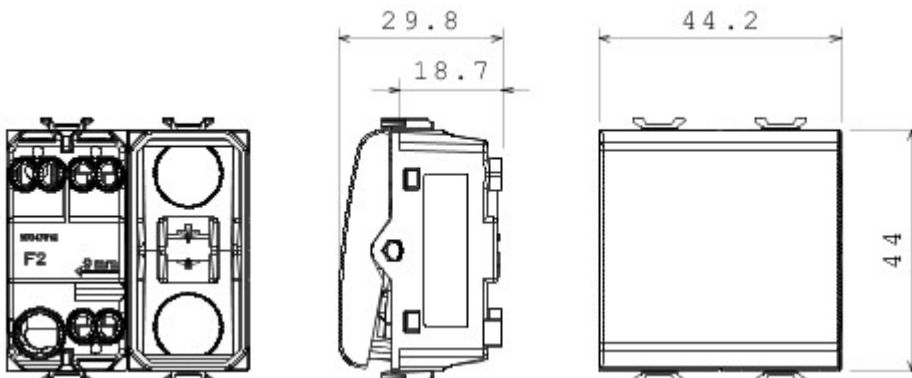

Categorie	Eenwegschakelaar	Knop	Neutraal
Kleur	Glossy Titanium	Omschrijving	1P - 16AX
Spanning	250 V AC	Standaard	EN 60669-1
Bestendigheid bij testspanning	2000 V bij 50 Hz gedurende 1 minuut	Rated power of 230V LED lamps	200 W
Isolatieweerstand	> 5 MOhm	Aansluitklemmen voor bekabeling	Met schroef
Verlengd bedrijf (aantal positiewijzigingen)	40.000 bij In 250 V AC cosφ=0,6	Thermospanning met kogel	125 °C
Gloeidraadproef	850 °C	Klemgreep op kabeltractie	> 50 N
Aanspanvermogen aansluitklem flexibele kabels (mm <sup>2</sup> )	min. 0,75 - max. 2x4	Aanspanvermogen aansluitklem starre kabels (mm <sup>2</sup> )	min. 0,5 - max. 2x2,5
Aantal modules	2	Materiaal	Technopolymeer
Electrocod	0130		

### DIMENSIONAL