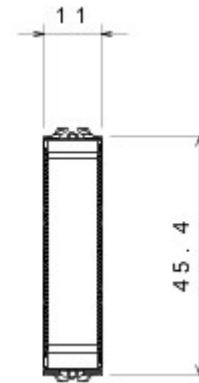

DIMENSIONAL