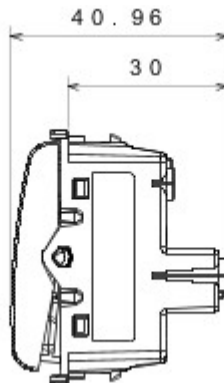

DIMENSIONAL