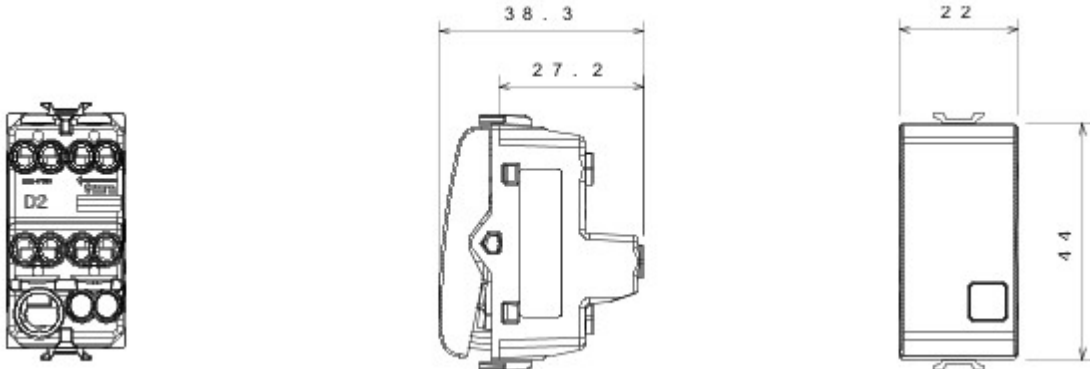

Grote verscheidenheid aan schakelaars, elektriciteitscontactdozen (in overeenstemming met nationale en internationale normen), gegevenscontactdozen, toestellen voor klimaatregeling, comfort, signalering van technische alarmen, noodverlichting. De modulaire Chorus toestellen zijn leverbaar in vier kleuren: glanzend wit, satijnzwart, gelakt titanium en glanzend ivoor en in verschillende modulariteiten met 1/2, 1, 2 en 3 modules. Dankzij de framehouders voor rechthoekige, vierkante en ronde dozen kunt u de toestellen eindeloos combineren met de serie Chorus platen.

Categorie	Eenwegschakelaar	Knop	Met vervangbare neutrale lens
Kleur	Glossy Titanium	Omschrijving	2P - 16AX verlicht
Spanning	250 V AC	Standaard	EN 60669-1
Bestendigheid bij testspanning	2000 V bij 50 Hz gedurende 1 minuut	Rated power of 230V LED lamps	200 W
Isolatieweerstand	> 5 MOhm	Aansluitklemmen voor bekabeling	Met schroef
Verlengd bedrijf (aantal positiewijzigingen)	40.000 bij In 250 V AC $\cos\phi=0,6$	Thermospanning met kogel	125 °C
Gloeidraadproef	850 °C	Klemgreep op kabeltractie	> 50 N
Aanspanvermogen aansluitklem flexibele kabels (mm <sup>2</sup> )	min. 0,75 - max. 2x4	Aanspanvermogen aansluitklem starre kabels (mm <sup>2</sup> )	min. 0,5 - max. 2x2,5
Aantal modules	1	Materiaal	Technopolymeer
Electrocod	0130		

### DIMENSIONAL