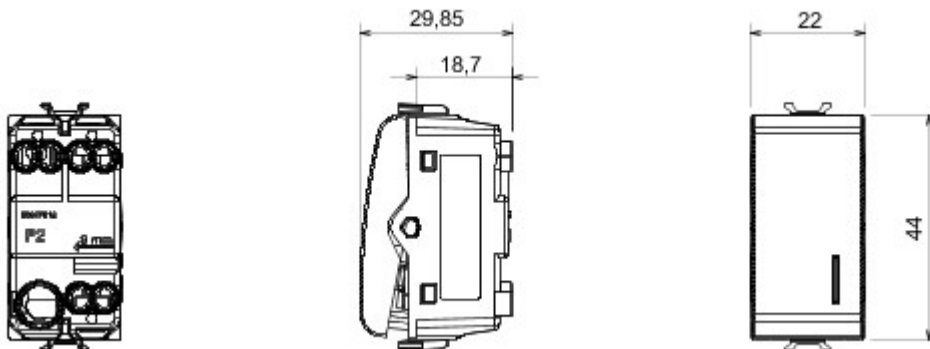

DIMENSIONAL

TECHNICAL SYMBOLOGY

STANDARDS/APPROVALS