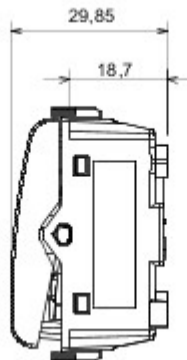

DIMENSIONAL