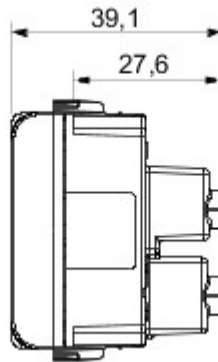

DIMENSIONAL