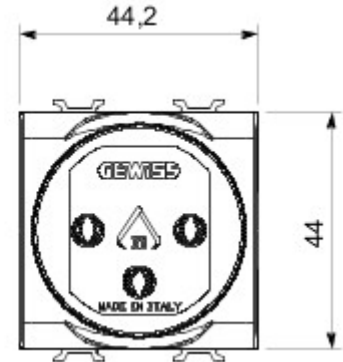

Grote verscheidenheid aan schakelaars, elektriciteitscontactdozen (in overeenstemming met nationale en internationale normen), gegevenscontactdozen, toestellen voor klimaatregeling, comfort, signalering van technische alarmen, noodverlichting. De modulaire Chorus toestellen zijn leverbaar in vier kleuren: glanzend wit, satijnzwart, gelakt titanium en glanzend ivoor en in verschillende modulariteiten met 1/2, 1, 2 en 3 modules. Dankzij de framehouders voor rechthoekige, vierkante en ronde dozen kunt u de toestellen eindeloos combineren met de serie Chorus platen.

Categorie	Contactdoos	Omschrijving	2P+E - 16 A verlicht
Kleur	Rood	Type	Voor toegevoegen leidingen
Spanning	250 V AC	Standaard	Israëliische norm
Eigenschappen	Met veiligheidsplaten	Voor stekkerpennen	Rond Ø 4 / 4,4 mm
Aansluitklemmen voor bekabeling	Met schroef	Standaard	IEC 60884-1; SI 32 part 1.1
Bestendigheid bij testspanning	2000 V bij 50 Hz gedurende 1 minuut	Isolatieweerstand	> 5 MOhm
Prolonged operation socket (no.of position changes)	10.000 bij In 250 V AC cosφ=0,8	Thermospanning met kogel	125 °C
Gloeidraadproef	850 °C	Klemgreep op kabeltractie	> 50 N
Aanspanvermogen aansluitklem flexibele kabels (mm ²)	min. 0,75 - max. 2x4	Aanspanvermogen aansluitklem starre kabels (mm ²)	min. 0,5 - max. 2x2,5
Aantal modules	2	Electrocod	0131
Materiaal	Technopolymeer		

DIMENSIONAL

TECHNICAL SYMBOLOGY

STANDARDS/APPROVALS