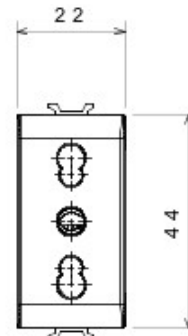

DIMENSIONAL