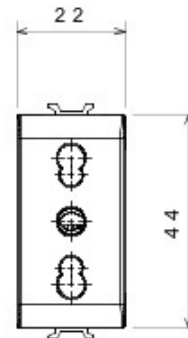

Categorie	Contactdoos met dubbele ampèrage	Omschrijving	2P+E - 16 A dubbele ampèrage
Kleur	Rood	Type	Voor toegewezen leidingen
Spanning	250 V AC	Standaard	Engels
Eigenschappen	Met veiligheidsplaten	Voor stekkerpennen	Ø 4 / 5 mm
Aansluitklemmen voor bekabeling	Met schroef	Contactdoos type	P11-P17
Standaard	IEC 60884-1	Bestendigheid bij testspanning	2000 V bij 50 Hz gedurende 1 minuut
Isolatieweerstand	> 5 MOhm	Prolonged operation socket (no.of position changes)	10.000 bij In 250 V AC cosφ=0,8
Thermospanning met kogel	125 °C	Gloeidraadproef	850 °C
Klemgreep op kabeltractie	> 50 N	Aanspanvermogen aansluitklem flexibele kabels (mm <sup>2</sup> )	min. 0,75 - max. 2x4
Aanspanvermogen aansluitklem starre kabels (mm <sup>2</sup> )	min. 0,5 - max. 2x2,5	Aantal modules	1
Electrocod	0131	Materiaal	Technopolymeer

### DIMENSIONAL