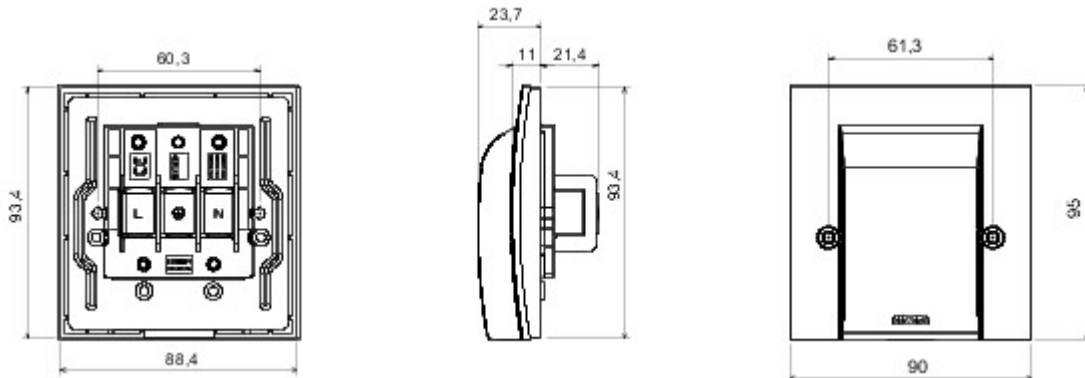

DIMENSIONAL

TECHNICAL SYMBOLOGY

STANDARDS/APPROVALS