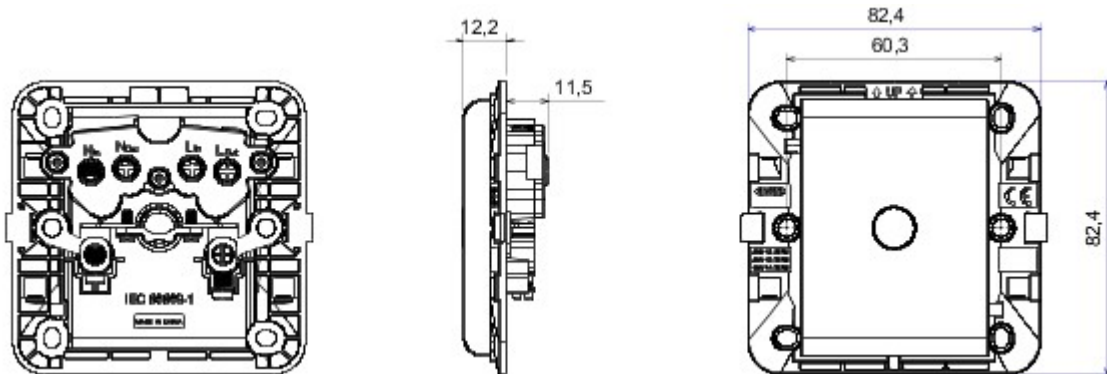

DIMENSIONAL

TECHNICAL SYMBOLOGY

STANDARDS/APPROVALS