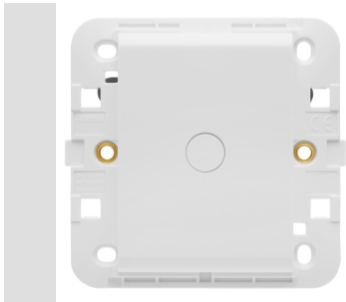

Britse norm

Wiring devices system characterized by its profile and shape inspired to the Chorus family feeling. Wide range of plates with an Italian design, articulated into two families, GEO and LUX cover plates, available in many materials and finishes. The range is available in three colors: glossy white, satin black, painted titanium and fits in 3x3 inches (1-gang) and 3x6 inches (2-gang) British Standard boxes. Range expandable thanks to the Chorus modular devices.

Categorie	Cable outlet	Omschrijving	20 A
Kleur	Wit	Spanning	250 V AC
Aansluitklemmen voor bekabeling	Met schroef	Standaard	IEC 60669-1
Bestendigheid bij testspanning	2000 V bij 50 Hz gedurende 1 minuut	Isolatieweerstand	> 5 MOhm
Thermospanning met kogel	125 °C	Gloeidraadproef	850 °C
Klemgreep op kabeltractie	> 50 N	Aanspanvermogen aansluitklem flexibele kabels (mm ²)	min. 2,5 - max. 6
Aanspanvermogen aansluitklem starre kabels (mm ²)	min. 2,5 - max. 6	Cable Ø min	5 mm
Cable Ø max	11 mm		