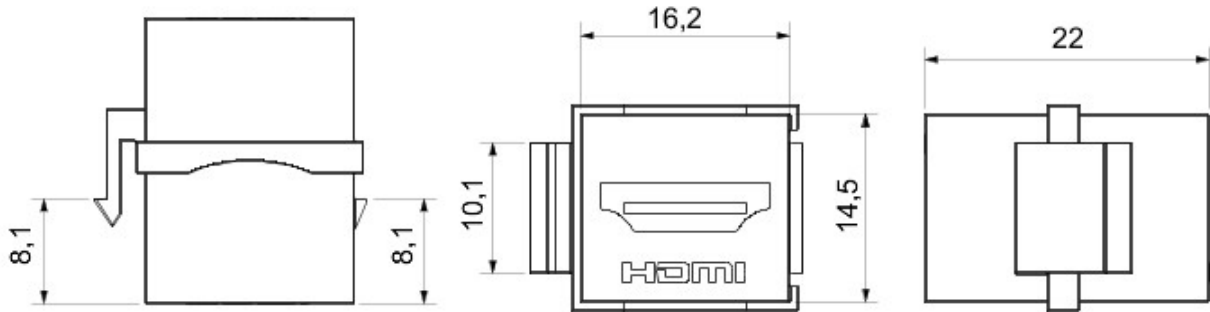

Categorie	Data-aansluiting	Omschrijving	HDMI koppeling
Type	Vrouwelijk/vrouwelijk	Compatibiliteit	Keystone Jack
Materiaal	Technopolymeer	Electrocod	3722

### DIMENSIONAL