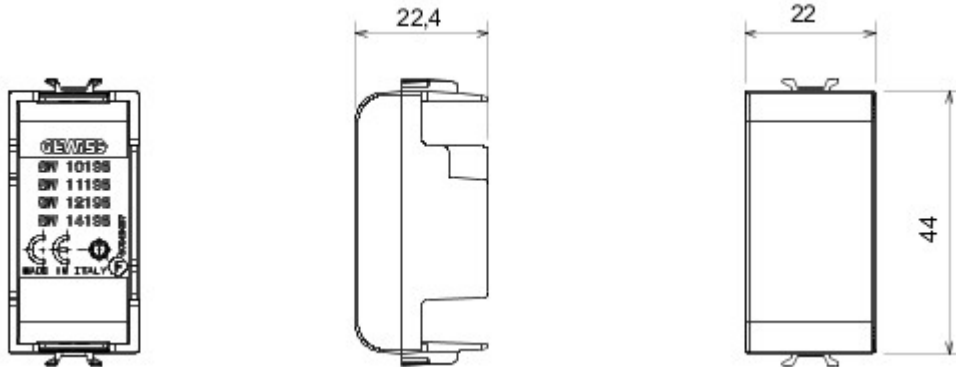

Accessory for ChoruSmart connected devices: allows you to install the retractable devices in the supports.

Omschrijving	1 stel	Categorie	Afdekkingsmodule
Kleur	Satijnzwart	Materiaal	Technopolymeer
Symbol	Radiofrequentie	Geschikt voor	Contacts interfaces, Zigbee actuators
Thermospanning met kogel	125 °C	Gloeidraadproef	850 °C
Standaard	EN 60669-1	Aantal modules	1
Electrocod	0100		

### DIMENSIONAL