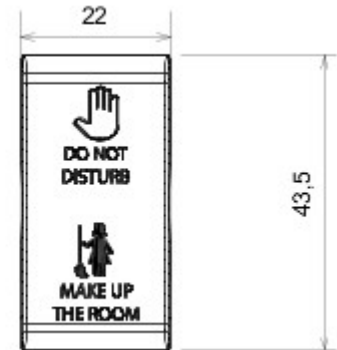

Grote verscheidenheid aan schakelaars, elektriciteitscontactdozen (in overeenstemming met nationale en internationale normen), gegevenscontactdozen, toestellen voor klimaatregeling, comfort, signalering van technische alarmen, noodverlichting. De modulaire Chorus toestellen zijn leverbaar in vier kleuren: glanzend wit, satijnzwart, gelakt titanium en glanzend ivoor en in verschillende modulariteiten met 1/2, 1, 2 en 3 modules. Dankzij de framehouders voor rechthoekige, vierkante en ronde dozen kunt u de toestellen eindeloos combineren met de serie Chorus platen.

Categorie	Vervangbare knop	Knop	Neutraal
Symbol	DND+MUR	Kleur	Satijnzwart
Standaard	EN 60669-1	Thermospanning met kogel	125 °C
Gloeidraadproef	850 °C	Aantal modules	1
Electrocod	140		

### DIMENSIONAL