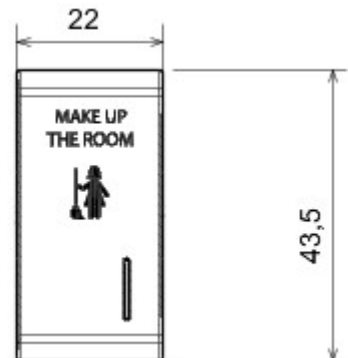

Categorie	Vervangbare knop	Knop	Met diffuser
Symbol	MUR	Kleur	Satijnzwart
Standaard	EN 60669-1	Thermospanning met kogel	125 °C
Gloedraadproef	850 °C	Aantal modules	1
Electrocod	140		

DIMENSIONAL

TECHNICAL SYMBOLOGY