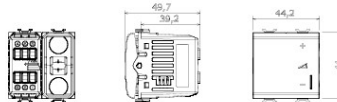

DIMENSIONAL

STANDARDS/APPROVALS

GEWISS S.p.A. Via A. Volta, 1
24069 Cenate Sotto - Bergamo - Italy
tel. +39 035 94 61 11 fax +39 035 94 69 09

www.gewiss.com
sat@gewiss.com
Last update 01/05/2024

Data, measures, designs and pictures are shown only as informative purposes, and could be changed without previous notice