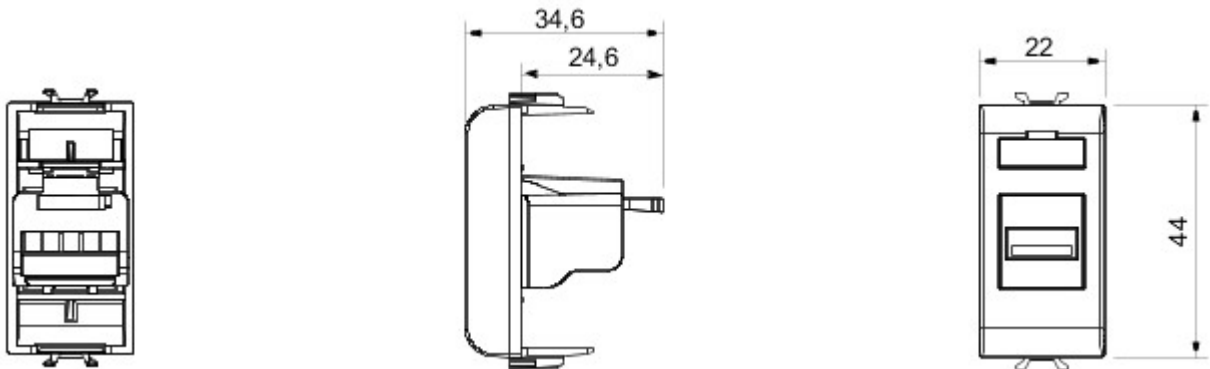

Grote verscheidenheid aan schakelaars, elektriciteitscontactdozen (in overeenstemming met nationale en internationale normen), gegevenscontactdozen, toestellen voor klimaatregeling, comfort, signalering van technische alarmen, noodverlichting. De modulaire Chorus toestellen zijn leverbaar in vier kleuren: glanzend wit, satijnzwart, gelakt titanium en glanzend ivoor en in verschillende modulariteiten met 1/2, 1, 2 en 3 modules. Dankzij de framehouders voor rechthoekige, vierkante en ronde dozen kunt u de toestellen eindeloos combineren met de serie Chorus platen.

Categorie	Contactdoos	Omschrijving	USB-contactdoos
Kleur	Satijnzwart	Aantal modules	1
Electrocod	3720	Materiaal	Technopolymeer

DIMENSIONAL

STANDARDS/APPROVALS

GEWISS S.p.A. Via A. Volta, 1
24069 Cenate Sotto - Bergamo - Italy
tel. +39 035 94 61 11 fax +39 035 94 69 09