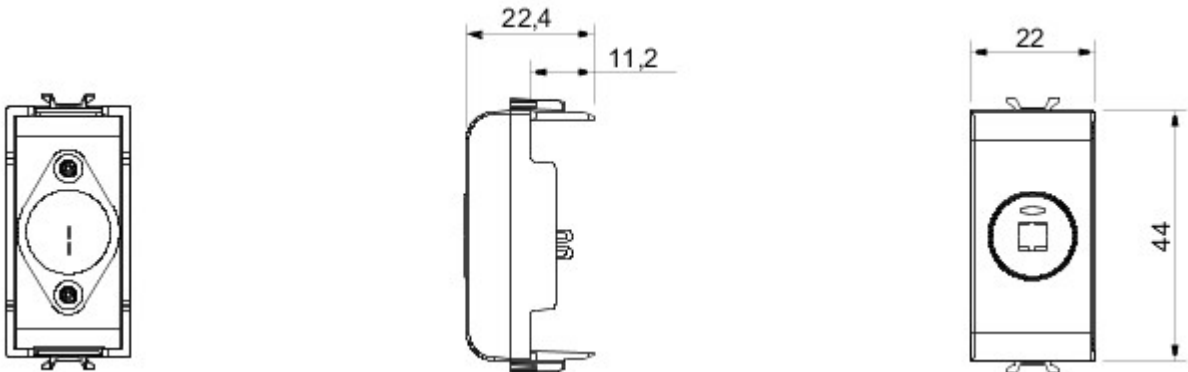

Grote verscheidenheid aan schakelaars, elektriciteitscontactdozen (in overeenstemming met nationale en internationale normen), gegevenscontactdozen, toestellen voor klimaatregeling, comfort, signalering van technische alarmen, noodverlichting. De modulaire Chorus toestellen zijn leverbaar in vier kleuren: glanzend wit, satijnzwart, gelakt titanium en glanzend ivoor en in verschillende modulariteiten met 1/2, 1, 2 en 3 modules. Dankzij de framehouders voor rechthoekige, vierkante en ronde dozen kunt u de toestellen eindeloos combineren met de serie Chorus platen.

Categorie	Connector	Omschrijving	Voor luidspreker
Kleur	Satijnzwart	Standaard	DIN 41529
Aantal modules	1	Electrocod	3720
Materiaal	Technopolymeer		

DIMENSIONAL

STANDARDS/APPROVALS

GEWISS S.p.A. Via A. Volta, 1
24069 Cenate Sotto - Bergamo - Italy
tel. +39 035 94 61 11 fax +39 035 94 69 09