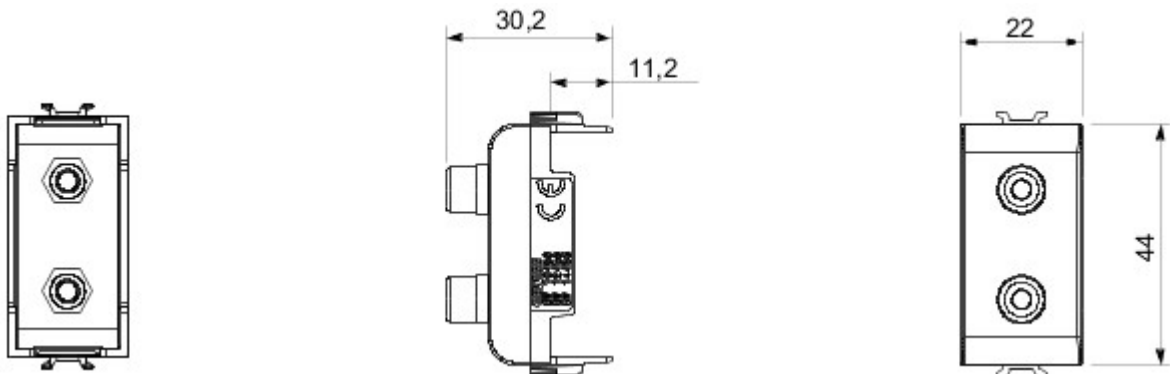

Grote verscheidenheid aan schakelaars, elektriciteitscontactdozen (in overeenstemming met nationale en internationale normen), gegevenscontactdozen, toestellen voor klimaatregeling, comfort, signalering van technische alarmen, noodverlichting. De modulaire Chorus toestellen zijn leverbaar in vier kleuren: glanzend wit, satijnzwart, gelakt titanium en glanzend ivoor en in verschillende modulariteiten met 1/2, 1, 2 en 3 modules. Dankzij de framehouders voor rechthoekige, vierkante en ronde dozen kunt u de toestellen eindeloos combineren met de serie Chorus platen.

Categorie	Connector	Omschrijving	Dubbele RCA
Kleur	Satijnzwart	Standaard	EN 60958-3
Aantal modules	1	Electrocod	3720
Materiaal	Technopolymeer		

### DIMENSIONAL