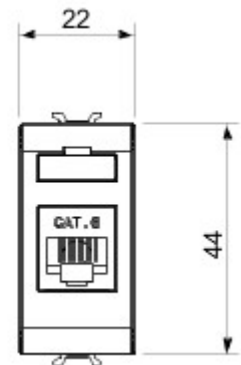

DIMENSIONAL

STANDARDS/APPROVALS

GEWISS S.p.A. Via A. Volta, 1
24069 Cenate Sotto - Bergamo - Italy
tel. +39 035 94 61 11 fax +39 035 94 69 09

www.gewiss.com
sat@gewiss.com
Last update 26/04/2024

Data, measures, designs and pictures are shown only as informative purposes, and could be changed without previous notice