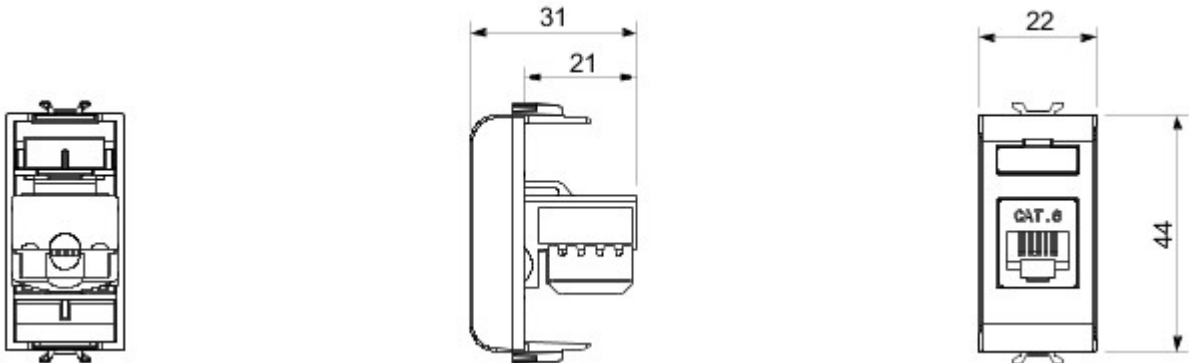

Grote verscheidenheid aan schakelaars, elektriciteitscontactdozen (in overeenstemming met nationale en internationale normen), gegevenscontactdozen, toestellen voor klimaatregeling, comfort, signalering van technische alarmen, noodverlichting. De modulaire Chorus toestellen zijn leverbaar in vier kleuren: glanzend wit, satijnzwart, gelakt titanium en glanzend ivoor en in verschillende modulariteiten met 1/2, 1, 2 en 3 modules. Dankzij de framehouders voor rechthoekige, vierkante en ronde dozen kunt u de toestellen eindeloos combineren met de serie Chorus platen.

Categorie	Data-aansluiting	Omschrijving	RJ45
Kleur	Satijnzwart	Gebruik categorie	6
Kabels	UTP	Verbinding	Zonder gereedschap
Aantal paar	4	Standaard	EN 60603-7-4
Aantal modules	1	Electrocod	3722
Materiaal	Technopolymeer		

### DIMENSIONAL