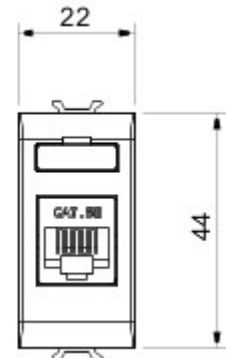

DIMENSIONAL

STANDARDS/APPROVALS

GEWISS S.p.A. Via A. Volta, 1
24069 Cenate Sotto - Bergamo - Italy
tel. +39 035 94 61 11 fax +39 035 94 69 09

www.gewiss.com
sat@gewiss.com
Last update 23/04/2024

Data, measures, designs and pictures are shown only as informative purposes, and could be changed without previous notice