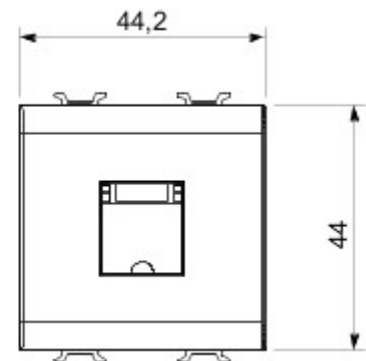

Categorie	Telefooncontactdoos	Omschrijving	RJ11
Kleur	Satijnzwart	Type	Schroefklemmen
Verbinding	Schroefklemmen	Aantal modules	2
Electrocod	3720	Materiaal	Technopolymeer

### DIMENSIONAL