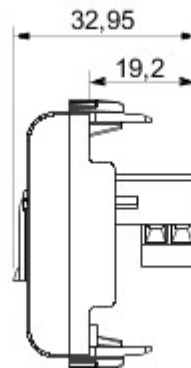

Categorie	Telefooncontactdoos	Omschrijving	RJ11
Kleur	Satijnzwart	Type	Schroefklemmen
Verbinding	Schroefklemmen	Aantal modules	2
Electrocod	3720	Materiaal	Technopolymeer

### DIMENSIONAL