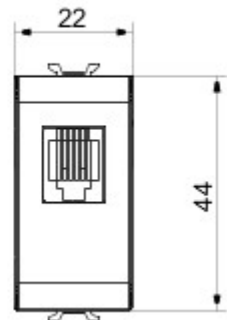

Categorie	Telefooncontactdoos	Omschrijving	RJ11
Kleur	Satijnzwart	Verbinding	Schroefklemmen
Aantal modules	1	Electrocod	3720
Materiaal	Technopolymeer		

DIMENSIONAL

STANDARDS/APPROVALS

GEWISS S.p.A. Via A. Volta, 1
24069 Cenate Sotto - Bergamo - Italy
tel. +39 035 94 61 11 fax +39 035 94 69 09