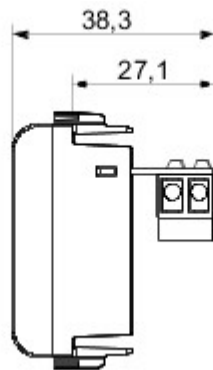

Grote verscheidenheid aan schakelaars, elektriciteitscontactdozen (in overeenstemming met nationale en internationale normen), gegevenscontactdozen, toestellen voor klimaatregeling, comfort, signalering van technische alarmen, noodverlichting. De modulaire Chorus toestellen zijn leverbaar in vier kleuren: glanzend wit, satijnzwart, gelakt titanium en glanzend ivoor en in verschillende modulariteiten met 1/2, 1, 2 en 3 modules. Dankzij de framehouders voor rechthoekige, vierkante en ronde dozen kunt u de toestellen eindeloos combineren met de serie Chorus platen.

Categorie	Telefooncontactdoos	Omschrijving	RJ11
Kleur	Satijnzwart	Verbinding	Schroefklemmen
Aantal modules	1	Electrocod	3720
Materiaal	Technopolymeer		

DIMENSIONAL

STANDARDS/APPROVALS

GEWISS S.p.A. Via A. Volta, 1
24069 Cenate Sotto - Bergamo - Italy
tel. +39 035 94 61 11 fax +39 035 94 69 09