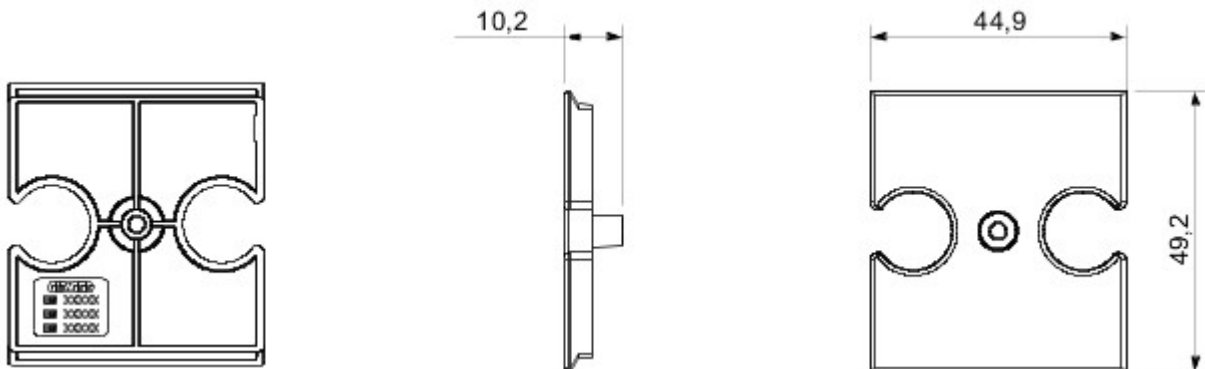

Grote verscheidenheid aan schakelaars, elektriciteitscontactdozen (in overeenstemming met nationale en internationale normen), gegevenscontactdozen, toestellen voor klimaatregeling, comfort, signalering van technische alarmen, noodverlichting. De modulaire Chorus toestellen zijn leverbaar in vier kleuren: glanzend wit, satijnzwart, gelakt titanium en glanzend ivoor en in verschillende modulariteiten met 1/2, 1, 2 en 3 modules. Dankzij de framehouders voor rechthoekige, vierkante en ronde dozen kunt u de toestellen eindeloos combineren met de serie Chorus platen.

Omschrijving	Voor TV-R-basis	Kleur	Satijnzwart
Eigenschappen	Kap voor antenneaansluiting	Aantal gaten	2
Electrocod	0122	Materiaal	Technopolymeer

### DIMENSIONAL

GEWISS S.p.A. Via A. Volta, 1  
24069 Cenate Sotto - Bergamo - Italy  
tel. +39 035 94 61 11 fax +39 035 94 69 09

www.gewiss.com  
sat@gewiss.com  
Last update 23/04/2024

Data, measures, designs and pictures are shown only as informative purposes, and could be changed without previous notice