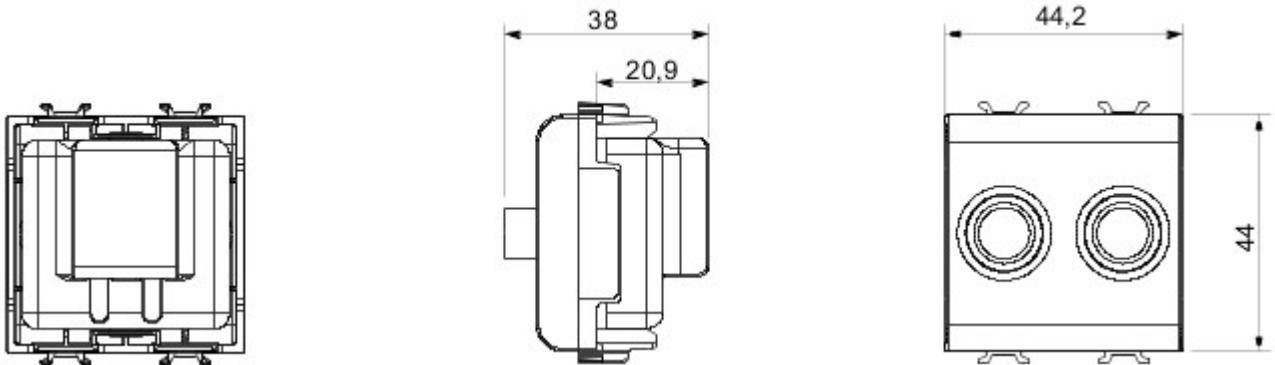

DIMENSIONAL

STANDARDS/APPROVALS

GEWISS S.p.A. Via A. Volta, 1
24069 Cenate Sotto - Bergamo - Italy
tel. +39 035 94 61 11 fax +39 035 94 69 09

www.gewiss.com
sat@gewiss.com
Last update 23/04/2024

Data, measures, designs and pictures are shown only as informative purposes, and could be changed without previous notice