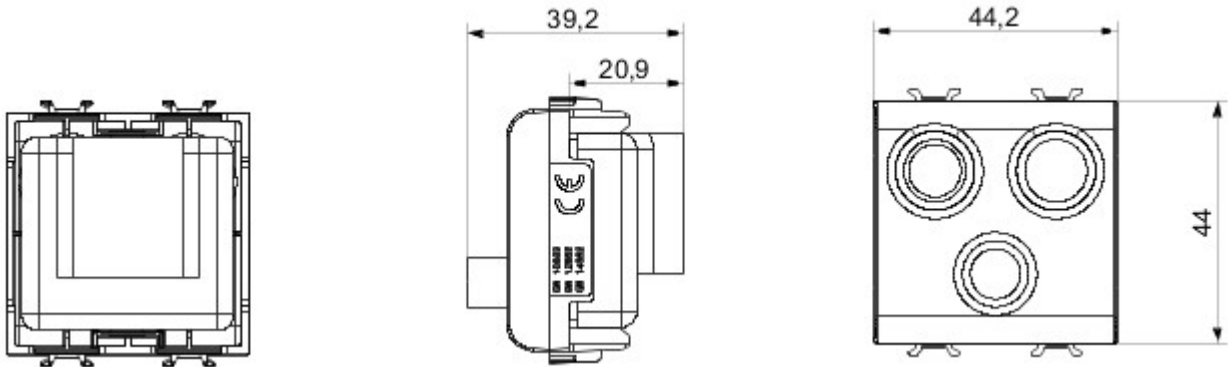

DIMENSIONAL

STANDARDS/APPROVALS

GEWISS S.p.A. Via A. Volta, 1
24069 Cenate Sotto - Bergamo - Italy
tel. +39 035 94 61 11 fax +39 035 94 69 09

www.gewiss.com
sat@gewiss.com
Last update 01/05/2024

Data, measures, designs and pictures are shown only as informative purposes, and could be changed without previous notice