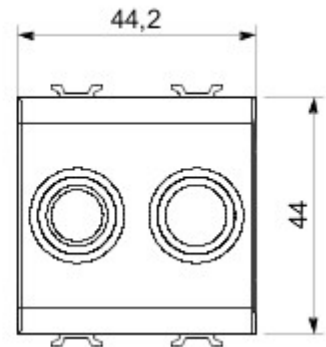

DIMENSIONAL

STANDARDS/APPROVALS

GEWISS S.p.A. Via A. Volta, 1
24069 Cenate Sotto - Bergamo - Italy
tel. +39 035 94 61 11 fax +39 035 94 69 09

www.gewiss.com
sat@gewiss.com
Last update 23/04/2024

Data, measures, designs and pictures are shown only as informative purposes, and could be changed without previous notice