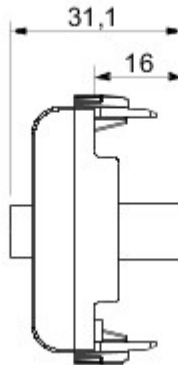

DIMENSIONAL

STANDARDS/APPROVALS

GEWISS S.p.A. Via A. Volta, 1
24069 Cenate Sotto - Bergamo - Italy
tel. +39 035 94 61 11 fax +39 035 94 69 09

www.gewiss.com
sat@gewiss.com
Last update 30/04/2024

Data, measures, designs and pictures are shown only as informative purposes, and could be changed without previous notice