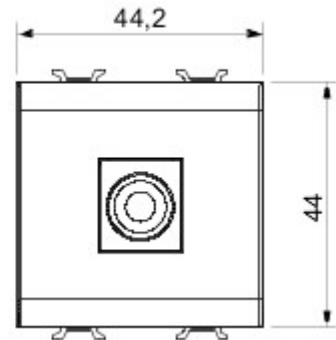

Categorie	TV/SAT-contactdoos	Omschrijving	Direct
Kleur	Satijnzwart	Verzwakking	0 dB
Frequentie	5-2400 MHz	Plaat	Klasse A
Voor connector type	F-vrouwelijk	Standaard	IEC 61169-24
Aantal modules	2	Cable fixing	Drukbediend
Case	Plastic material body	Electrocod	0131
Materiaal	Technopolymeer		

DIMENSIONAL

STANDARDS/APPROVALS

GEWISS S.p.A. Via A. Volta, 1
24069 Cenate Sotto - Bergamo - Italy
tel. +39 035 94 61 11 fax +39 035 94 69 09

www.gewiss.com
sat@gewiss.com
Last update 30/04/2024

Data, measures, designs and pictures are shown only as informative purposes, and could be changed without previous notice