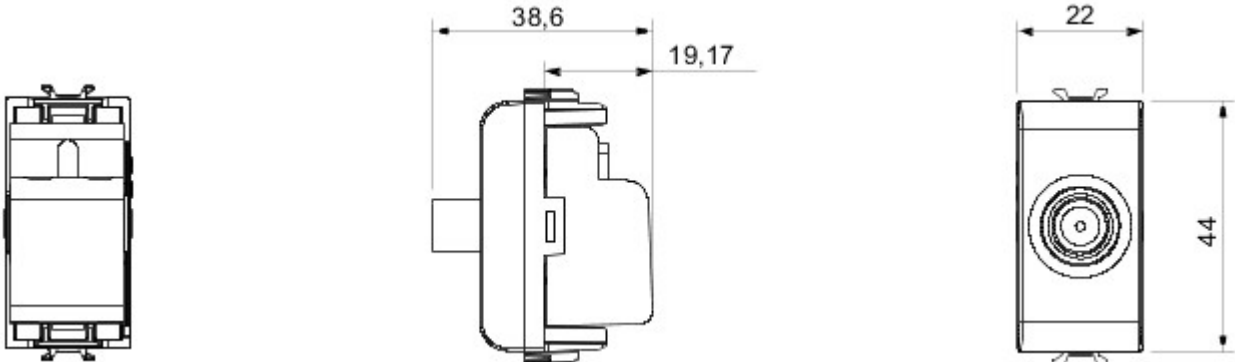

Grote verscheidenheid aan schakelaars, elektriciteitscontactdozen (in overeenstemming met nationale en internationale normen), gegevenscontactdozen, toestellen voor klimaatregeling, comfort, signalering van technische alarmen, noodverlichting. De modulaire Chorus toestellen zijn leverbaar in vier kleuren: glanzend wit, satijnzwart, gelakt titanium en glanzend ivoor en in verschillende modulariteiten met 1/2, 1, 2 en 3 modules. Dankzij de framehouders voor rechthoekige, vierkante en ronde dozen kunt u de toestellen eindeloos combineren met de serie Chorus platen.

Categorie	TV/SAT-contactdoos	Omschrijving	Doorsteekstelsysteem
Kleur	Satijnzwart	Verzwakking	5 dB
Frequentie	5-2400 MHz	Plaat	Klasse A
Voor connector type	F-vrouwelijk	Standaard	EN 60728-4; IEC 61169-24
Aantal modules	1	Cable fixing	Met schroef
Case	Pressure casting zamak metal body	Electrocod	0131
Materiaal	Technopolymeer		

DIMENSIONAL

STANDARDS/APPROVALS

GEWISS S.p.A. Via A. Volta, 1
24069 Cenate Sotto - Bergamo - Italy
tel. +39 035 94 61 11 fax +39 035 94 69 09

www.gewiss.com
sat@gewiss.com
Last update 30/04/2024

Data, measures, designs and pictures are shown only as informative purposes, and could be changed without previous notice