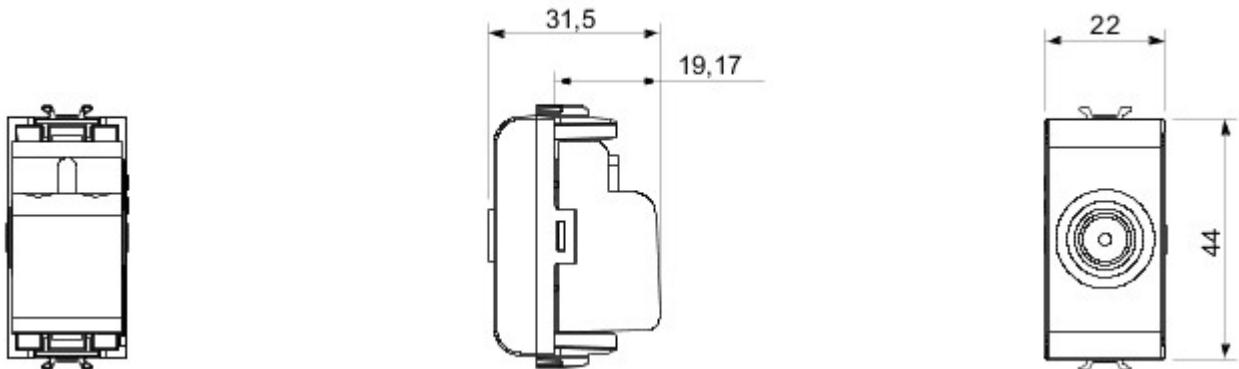

Grote verscheidenheid aan schakelaars, elektriciteitscontactdozen (in overeenstemming met nationale en internationale normen), gegevenscontactdozen, toestellen voor klimaatregeling, comfort, signalering van technische alarmen, noodverlichting. De modulaire Chorus toestellen zijn leverbaar in vier kleuren: glanzend wit, satijnzwart, gelakt titanium en glanzend ivoor en in verschillende modulariteiten met 1/2, 1, 2 en 3 modules. Dankzij de framehouders voor rechthoekige, vierkante en ronde dozen kunt u de toestellen eindeloos combineren met de serie Chorus platen.

Categorie	TV-contactdoos	Omschrijving	Doorsteekstelsysteem
Kleur	Satijnzwart	Verzwakking	10 dB
Frequentie	5-2400 MHz	Plaat	Klasse A
Voor connector type	IEC-mannelijk	Standaard	EN 60728-4; IEC 61169-2
Aantal modules	1	Cable fixing	Met schroef
Case	Pressure casting zamak metal body	Electrocod	0131
Materiaal	Technopolymeer		

### DIMENSIONAL