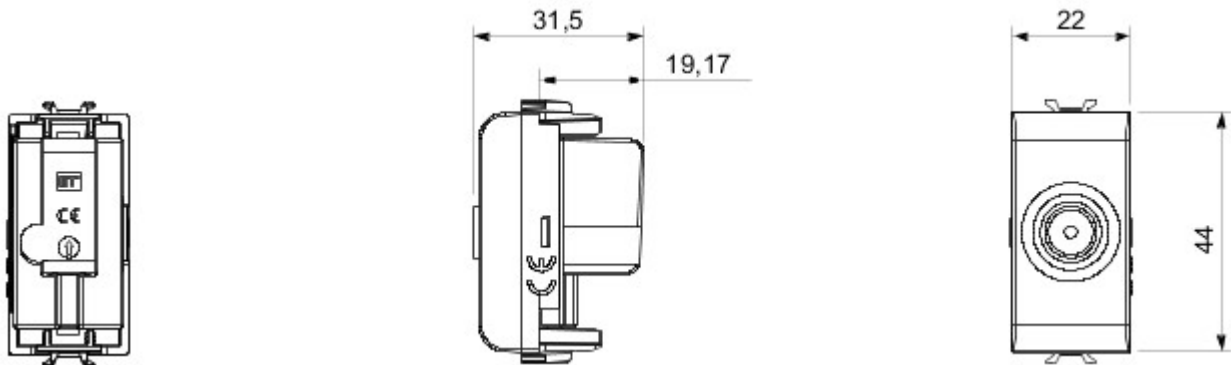

DIMENSIONAL

STANDARDS/APPROVALS

GEWISS S.p.A. Via A. Volta, 1
24069 Cenate Sotto - Bergamo - Italy
tel. +39 035 94 61 11 fax +39 035 94 69 09

www.gewiss.com
sat@gewiss.com
Last update 01/05/2024

Data, measures, designs and pictures are shown only as informative purposes, and could be changed without previous notice