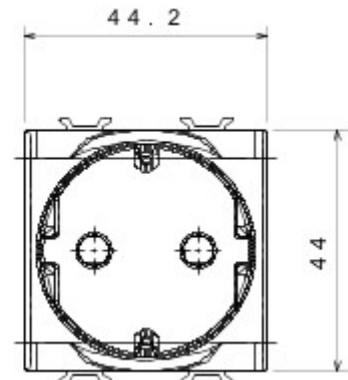

Categorie	Contactdoos met dubbele ampèrage	Omschrijving	2P+E - 16 A
Kleur	Satijnzwart	Spanning	250 V AC
Standaard	Duitse norm	Eigenschappen	Met veiligheidsplaten
Voorstekkerpennen	Ø 4,8 mm	Aansluitklemmen voor bekabeling	Schroeven met aansluitklemmen voorpaneelbevestiging
Standaard	IEC 60884-1; DIN VDE 0620-1; UNE 20315-1-1	Bestendigheid bij testspanning	2000 V bij 50 Hz gedurende 1 minuut
Isolatieweerstand	> 5 MOhm	Prolonged operation socket (no.of position changes)	10.000 bij In 250 V AC cosφ=0,8
Thermospanning met kogel	125 °C	Gloeidraadproef	850 °C
Klemgreep op kabeltractie	> 50 N	Aanspanvermogen aansluitklem flexibele kabels (mm²)	min. 0,75 - max. 2x4
Aanspanvermogen aansluitklem starre kabels (mm²)	min. 0,5 - max. 2x2,5	Aantal modules	2
Electrocod	0131	Materiaal	Technopolymeer

### DIMENSIONAL