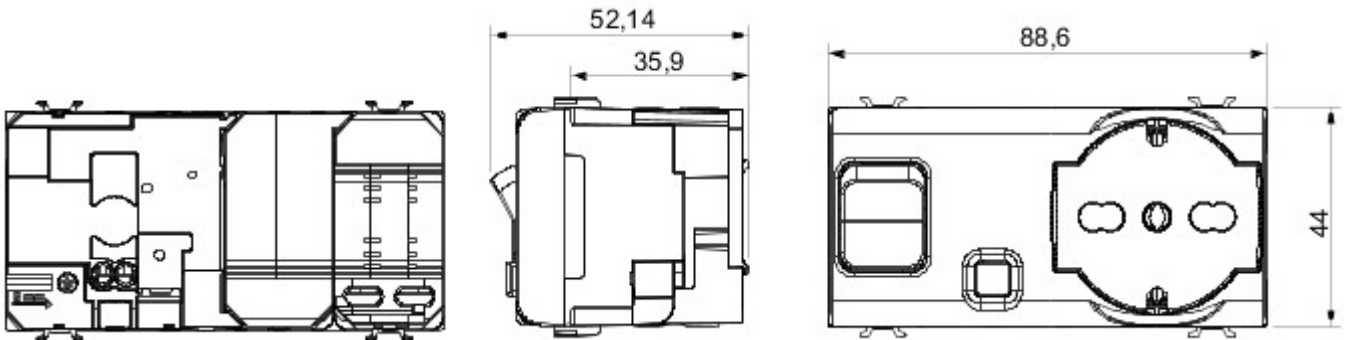

Categorie	Vergrendelde contactdoos met dubbele ampèrage	Omschrijving	2P+E - 16 A
Kleur	Satijnzwart	Type	Vergrendeld
Spanning	230 V AC	Standaard	Engels
Aansluitklemmen voor bekabeling	Met schroef	Beveiliging	Miniatuurstroomonderbreker + aardlekschakelaar
Contactdoos type	P40	Miniatuurschakelaars	1P+N 16 A
Afschakelvermogen	3 kA	Idn	10 mA
Standaard	IEC 60884-1; EN 61009-1; EN 61008-1	Bestendigheid bij testspanning	2000 V bij 50 Hz gedurende 1 minuut
Isolatieweerstand	> 5 MOhm	Prolonged operation socket (no.of position changes)	10.000 bij In 250 V AC cosφ=0,8
Thermospanning met kogel	125 °C	Gloeidraadproef	850 °C
Klemgreep op kabeltractie	> 50 N	Aanspanvermogen aansluitklem flexibele kabels (mm²)	min. 0,75 - max. 2x4
Aanspanvermogen aansluitklem starre kabels (mm²)	min. 0,5 - max. 2x2,5	Aantal modules	4
Electrocod	0131	Materiaal	Technopolymeer

DIMENSIONAL

TECHNICAL SYMBOLOGY

STANDARDS/APPROVALS