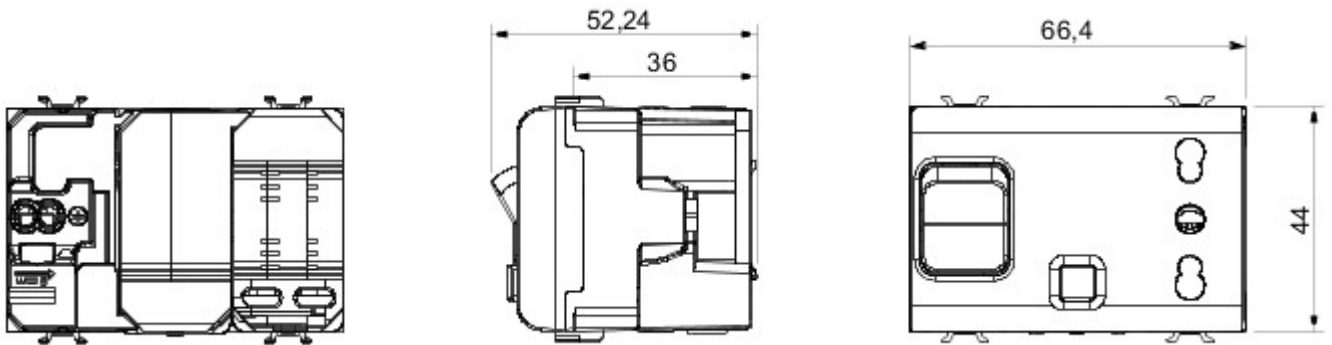

DIMENSIONAL

TECHNICAL SYMBOLOGY

STANDARDS/APPROVALS