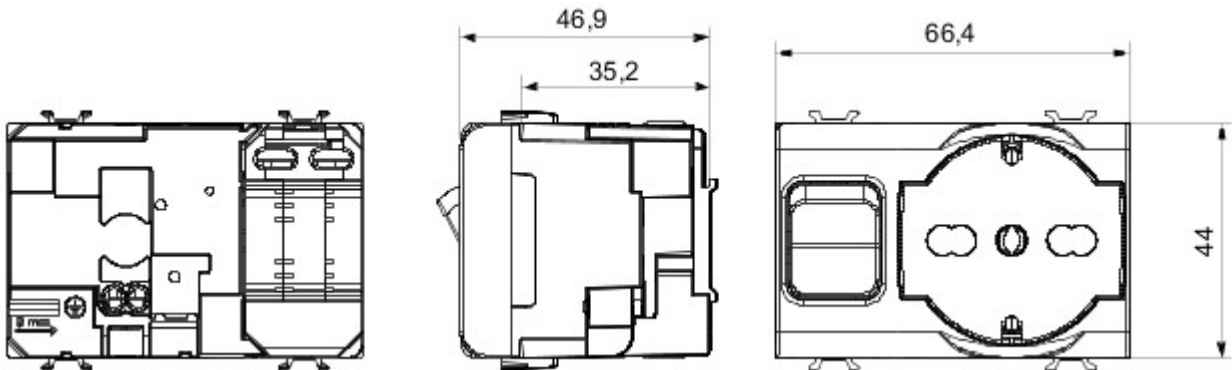

Categorie	Vergrendelde contactdoos met dubbele ampèrage	Omschrijving	2P+E - 16 A
Kleur	Satijnzwart	Type	Vergrendeld
Spanning	230 V AC	Standaard	Engels
Aansluitklemmen voor bekabeling	Met schroef	Beveiliging	MCB
Contactdoos type	P40	Miniatuur-schakelaars	1P+N 16 A
Afschakelvermogen	3 kA	Standaard	IEC 60884-1; EN 60898-1
Bestendigheid bij testspanning	2000 V bij 50 Hz gedurende 1 minuut	Isolatieweerstand	> 5 MOhm
Prolonged operation socket (no.of position changes)	10.000 bij 1n 250 V AC cos?=0,8	Thermospanning met kogel	125 °C
Gloeidraadproef	850 °C	Klemgreep op kabeltractie	> 50 N
Aanspanvermogen aansluitklem flexibele kabels (mm <sup>2</sup> )	min. 0,75 - max. 2x4	Aanspanvermogen aansluitklem starre kabels (mm <sup>2</sup> )	min. 0,5 - max. 2x2,5
Aantal modules	3	Electrocod	0131
Materiaal	Technopolymeer		

### DIMENSIONAL